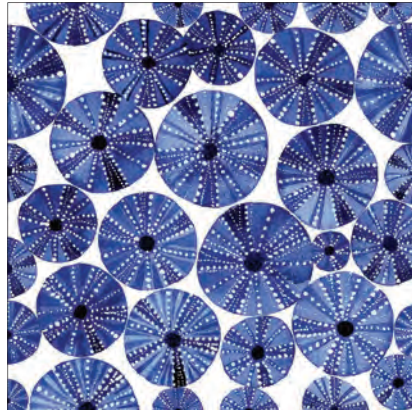

Vintage America
B 1252006
L 1332006

30 PACK!

Vintage America
G 386204
\$7.50 / Pack of 30
Min 12 Packages

Vintage America
G 1412006

26049 - Pulpboard
Coaster Set Incl. 12
coasters. \$3.50 / Min 6

Maritime

Maritime Birds
 B 125002191
 L 133002191