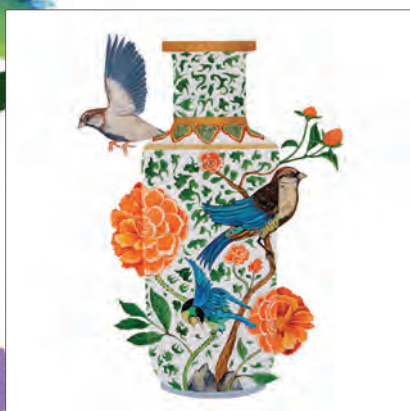

Farfalla

B 1254300
L 1334300

604760 - Farfalla
13.5 oz Gift Box
New Bone China Mug
\$7.75 / Min 6

Cherry Blossoms and Birds

B 125002218
L 133002218

Embark

B 125002249
L 133002249

Embark