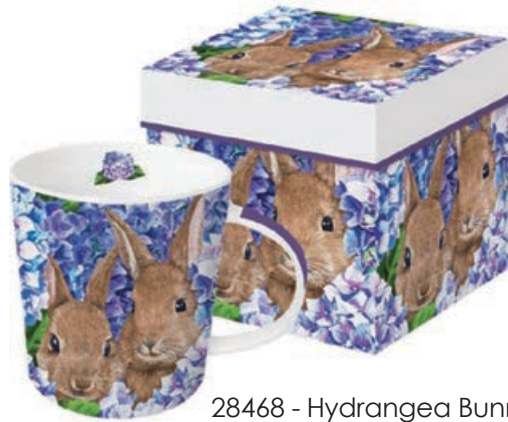

28468 - Hydrangea Bunny
13.5 oz Gift Box New
Bone China Mug
$7.75 / Min 6