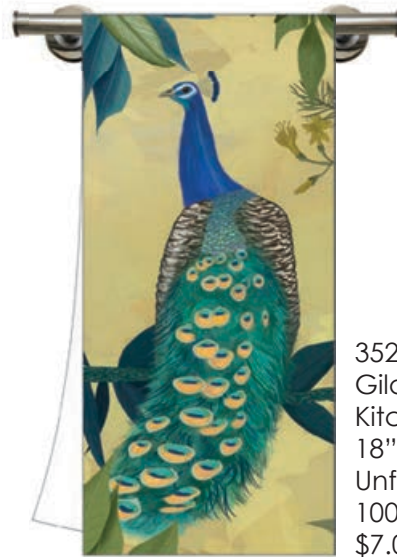

Gilded Peacock
G 141002267