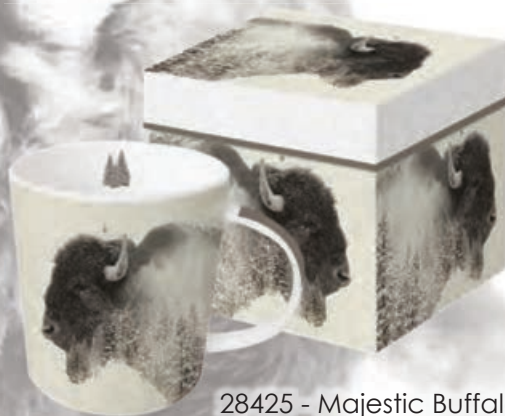

# WILDERNESS WILDLIFE

Majestic Bear  
L 3334207

Majestic Elk  
B 3254209

Majestic Buffalo  
B 3254208  
L 3334208

28424 - Majestic Bear  
13.5 oz Gift-Boxed  
New Bone China Mug  
\$7.75 / Min 6

28425 - Majestic Buffalo  
13.5 oz Gift-Boxed  
New Bone China Mug  
\$7.75 / Min 6