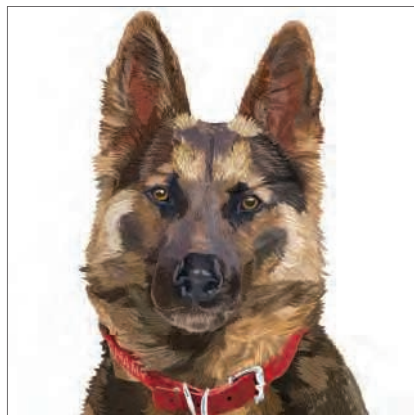

Champ
B 1254220