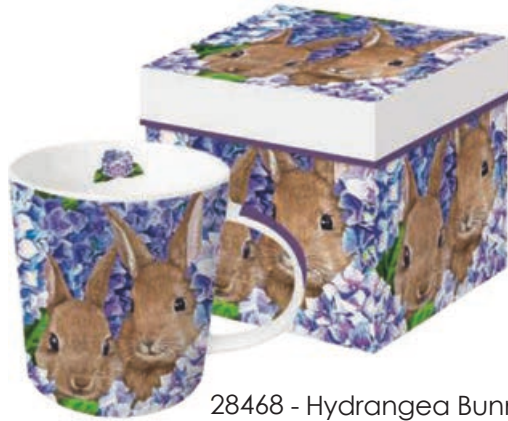

28468 - Hydrangea Bunny
13.5 oz Gift-Boxed New
Bone China Mug
$7.75 / Min 6